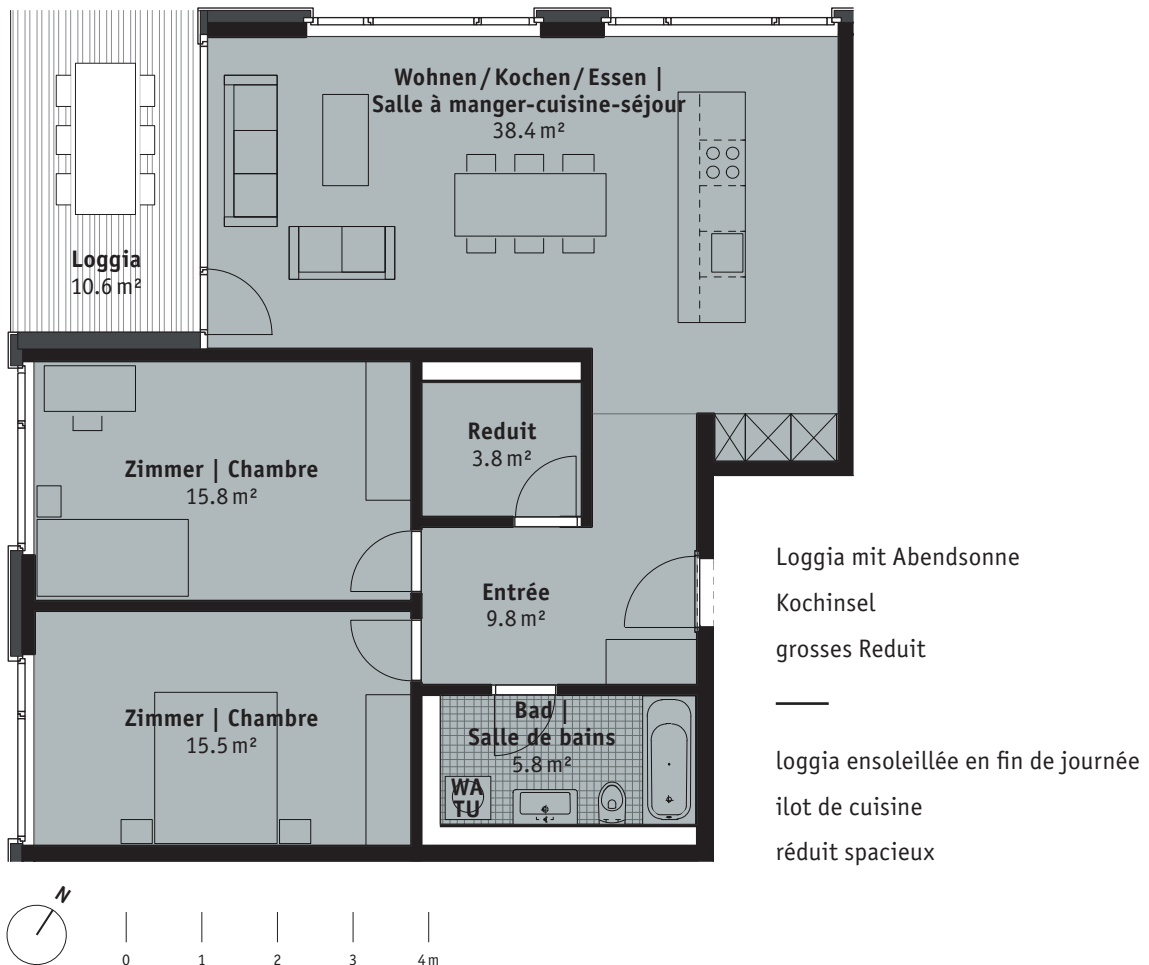

Stadtquartier an der Schüss
Le quartier de la Suze

3.5-ZIMMER-WOHNUNG | APPARTEMENT 3.5 PIÈCES

SCHWANENGASSE 11, BIEL | RUE DES CYGNES 11, BIENNE

KOPFBAUWOHNUNG | APPARTEMENT DE TÊTE

Wohnungsnummer | Numéro d'appartement

E.2.2/E.3.2/E.4.2

Stockwerk | Étage 2-4

Wohnfläche | Surface habitable **89.1 m²**

Loggia | Loggia **10.6 m²**